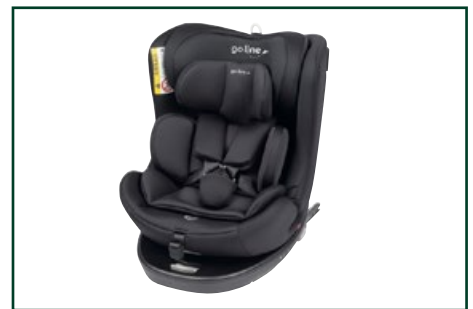

## goline Kindersitz Junior

- › Installation mit ISOFIX
- › i-Sitze Kindersitz
- › Körpergröße ab 100 bis 150 cm
- › Kopfstütze in 14 Positionen verstellbar

**119,- Euro**

## goline Kindersitz Allround

- › Installation mit ISOFIX
- › i-Size Kindersitz
- › Körpergröße ab 40 bis 150 cm
- › Kindersitz ist 360° drehbar

**249,- Euro**